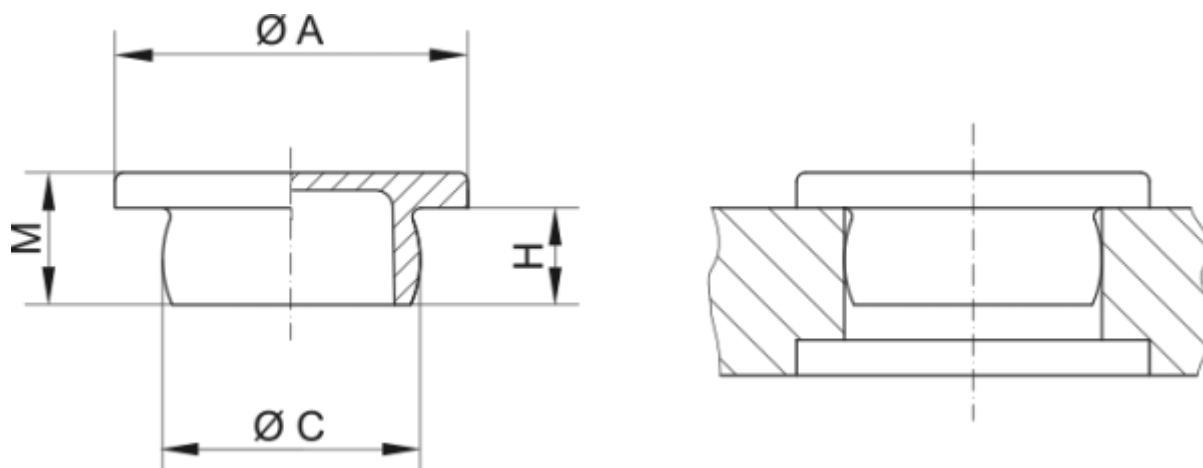

Varenummer: 59GPN300F032

Beskrivelse: KLEE Endeprop GPN 300F - Ø 8,8

Mål

A = 13

C = 8.8

H = 7.5

M = 9.5